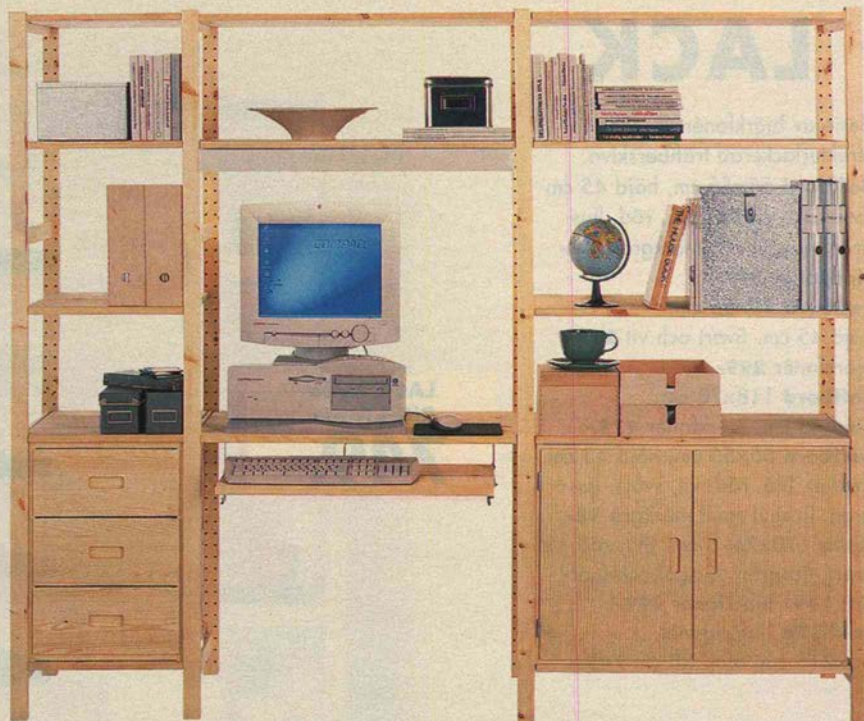

IVAR

IVAR är en del av IKEAs historia.

En naturtalang som bara blir smartare med åren. Med fyra höjder, två djup och en serie lådor och hyllor blir din IVAR inte som någon annans. Allt från en enkel hylla till ett komplett väggssystem.

IVAR är enkel att montera. Går att olja, lasera, lacka eller måla.

IVAR är gjord i massiv obehandlad furu och fururfänerad spånskiva. Skåp kan monteras i bokhyllan eller ställas separat på sockel och kompletteras med toppskiva.

- A. IVAR grunddel.
  90×179×30 cm. 495,-
- B. IVAR påbyggnadsdel.
  85×179×30 cm 376,-

IVAR arbetsplats med utdragbar tangentbordshylla. 219×179 cm, djup 50 cm 2.879,-
exkl belysning.